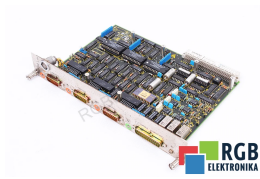

## 03350 BOARD GE.548111.0002.00 5481119101 SIEMENS ID34422

Używany SIEMENS GE.548111.0002.00  
Sprzęt przetestowany i wyczyszczony.  
24 miesiące gwarancji  
Dedykowany kurier  
Wysyłka w 24h

### DANE TECHNICZNE

PRODUCENT	SIEMENS
MODEL	GE.548111.0002.00
KATEGORIA	Moduły rozszerzeń
WAGA [KG]	1.0

WSPARCIE DOSTĘPNE 24/7  
[+48 71 750 09 78](tel:+48717500978)

NAPISZ DO NAS  
[info@rgbelektronika.pl](mailto:info@rgbelektronika.pl)